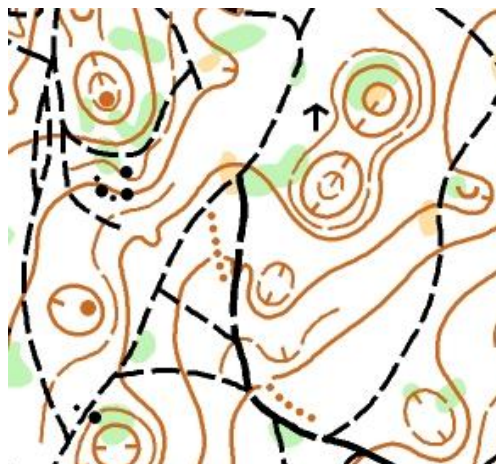

**Jugovzhodni Pokal 2022 , Državno prvenstvo srednje
Globočice, 15. 10. 2022**

Tekmovanje: JVP, Državno prvenstvo: srednje proge

Datum: Sobota, 15. 10. 22

Kraj tekmovanja: Globočice, 45.862136, 15.570310

Organizator: Orientacijski klub Brežice

Kontakt: jpiltaver@gmail.com

Vodja tekmovanja: Jaka Piltaver

Karta: Globočice, 1:10 000, E: 5m, september
2022. 1:5000 za M10, Ž10, Otroška

Traser: Jaka Piltaver

Sodnik: Matej Škarabot

Predstavniki tekmovalcev: Mark Bogataj

Kategorije: M10, M12, M16, M18, M20, M21, M35, M45, M55, Ž10, Ž12, Ž16, Ž18, Ž20, Ž21, Ž35, Ž45, Odprta, Začetniki, Otroška. **V primeru majhnega števila prijav (<3) bodo kategorije združene.**

Teren: Mešan gozd. Gosta mreža poti, vegetacija od neprehodnega do lepega belega gozda. Deloma kraški svet.

Štart: Prvi štart ob 11:00.

Od tekmovalnega centra do štarta je 500 m s 50m vzpona. 3-minutni koridor. V zadnji minuti stojite ob karti.

Od štartne ure do štartne prizme je 50 m.

Tekmovalci v kategorijah Odprta, Začetniki in Otroška nimajo določenega štartnega časa.

Štartajo na štartno kontrolo kadarkoli med 11:00 in 12:00.

POZOR: GPS sledenje:

Za kategoriji M21 in Ž21 bo tekmovanje možno spremljati s pomočjo GPS sledenja.

Tekmovalci bodo v tekmovalnem centru prejeli GPS oprtnik in GPS napravo (poiščite Laro Gantar). Obe kategoriji bosta imeli starte na koncu startne liste.

Povezave do sledenja bodo objavljene ob 12:15 na OZS in v prireditvenem prostoru. **Do 12:15 morajo vsi tekmovalci v M21 in Ž21 zapustiti ciljni prostor**, uporaba naprav, ki omogočajo dostop do interneta je izven arene prepovedana.

Seznam za GPS sledenje bo objavljen naknadno.

Mikrolokacije: Na voljo v štartnem koridorju. Natisnjene tudi na karti.