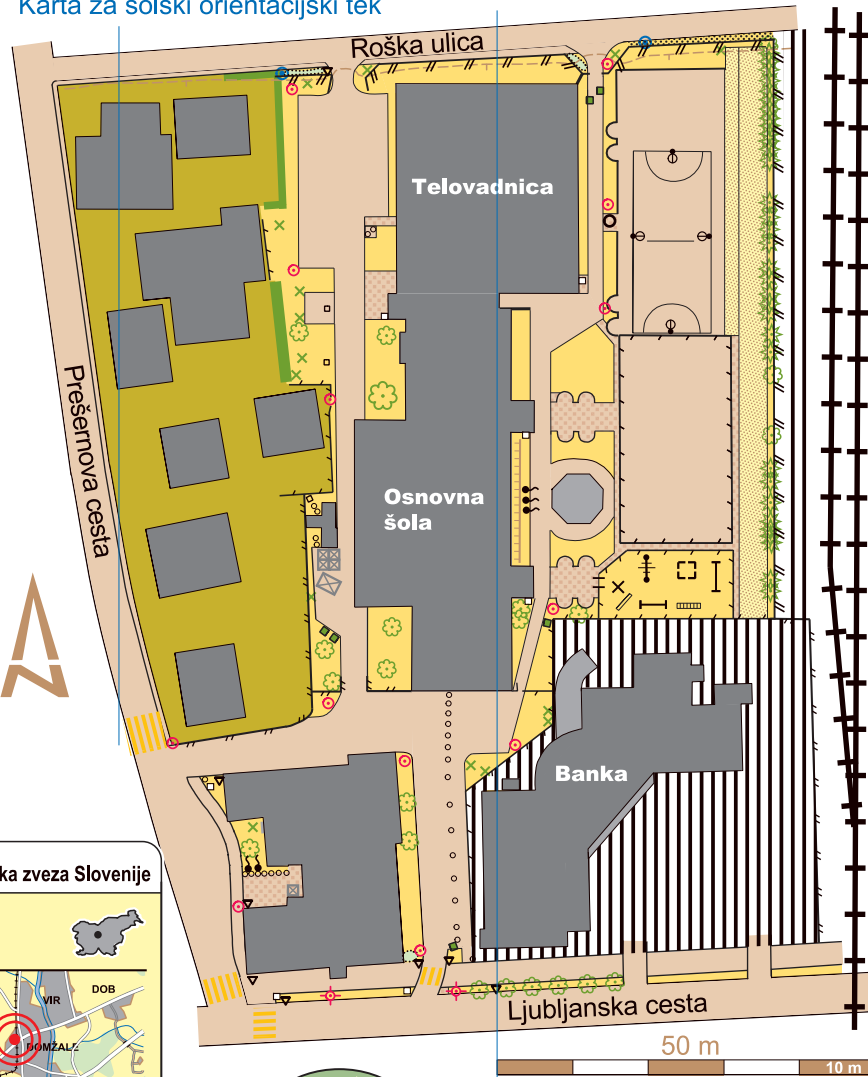

Osnovna šola Vencija Perka Domžale

Karta za šolski orientacijski tek

Merilo 1 : 1000
Stanje: avgust 2005

Izdelava karte: Andraž Ravnikar
Oblikovanje: Dušan Petrovič
Izdat: Orientacijski klub Polaris

LEGENDA	
	Zgradba
	Nadstešek, podhod
	Stopnice
	Zid
	Steber
	Robnik
	Ograja
	Visoka ograja
	Zelo visoka ograja
	Manjši objekti
	Igrala
	Stolp
	Lestev
	Nogometna vrata
	Klopi
	Košarkaški koš
	Koš za odpadke
	Drog za zastavo
	Svetilka
	Prometni znak
	Zabojnik
	Beton. korito za rože
	Plastnice
	Kamnito zemljišče
	Gramozna tla
	Tlakovana tla
	Asfaltna tla
	Pesek
	Tla iz umetne mase
	Travnik
	Privatno območje
	Drevo
	Grm
	Živa meja
	Nasad
	Vodni jašek
	Vodna pipa
	Hidrant
	Vodnjak, ribnik

1	2
3	4
5	6
7	8
9	10
11	12
13	14
15	16

Orientacijska zveza Slovenije

KARTA ZA ŠOLSKI
ORIENTACIJSKI TEK
002

www.orientacijska-zveza.si

Karta je bila izdelana ob
pomoči Fundacije za šport

Ime
Ciljni čas
Štartni čas
Čas