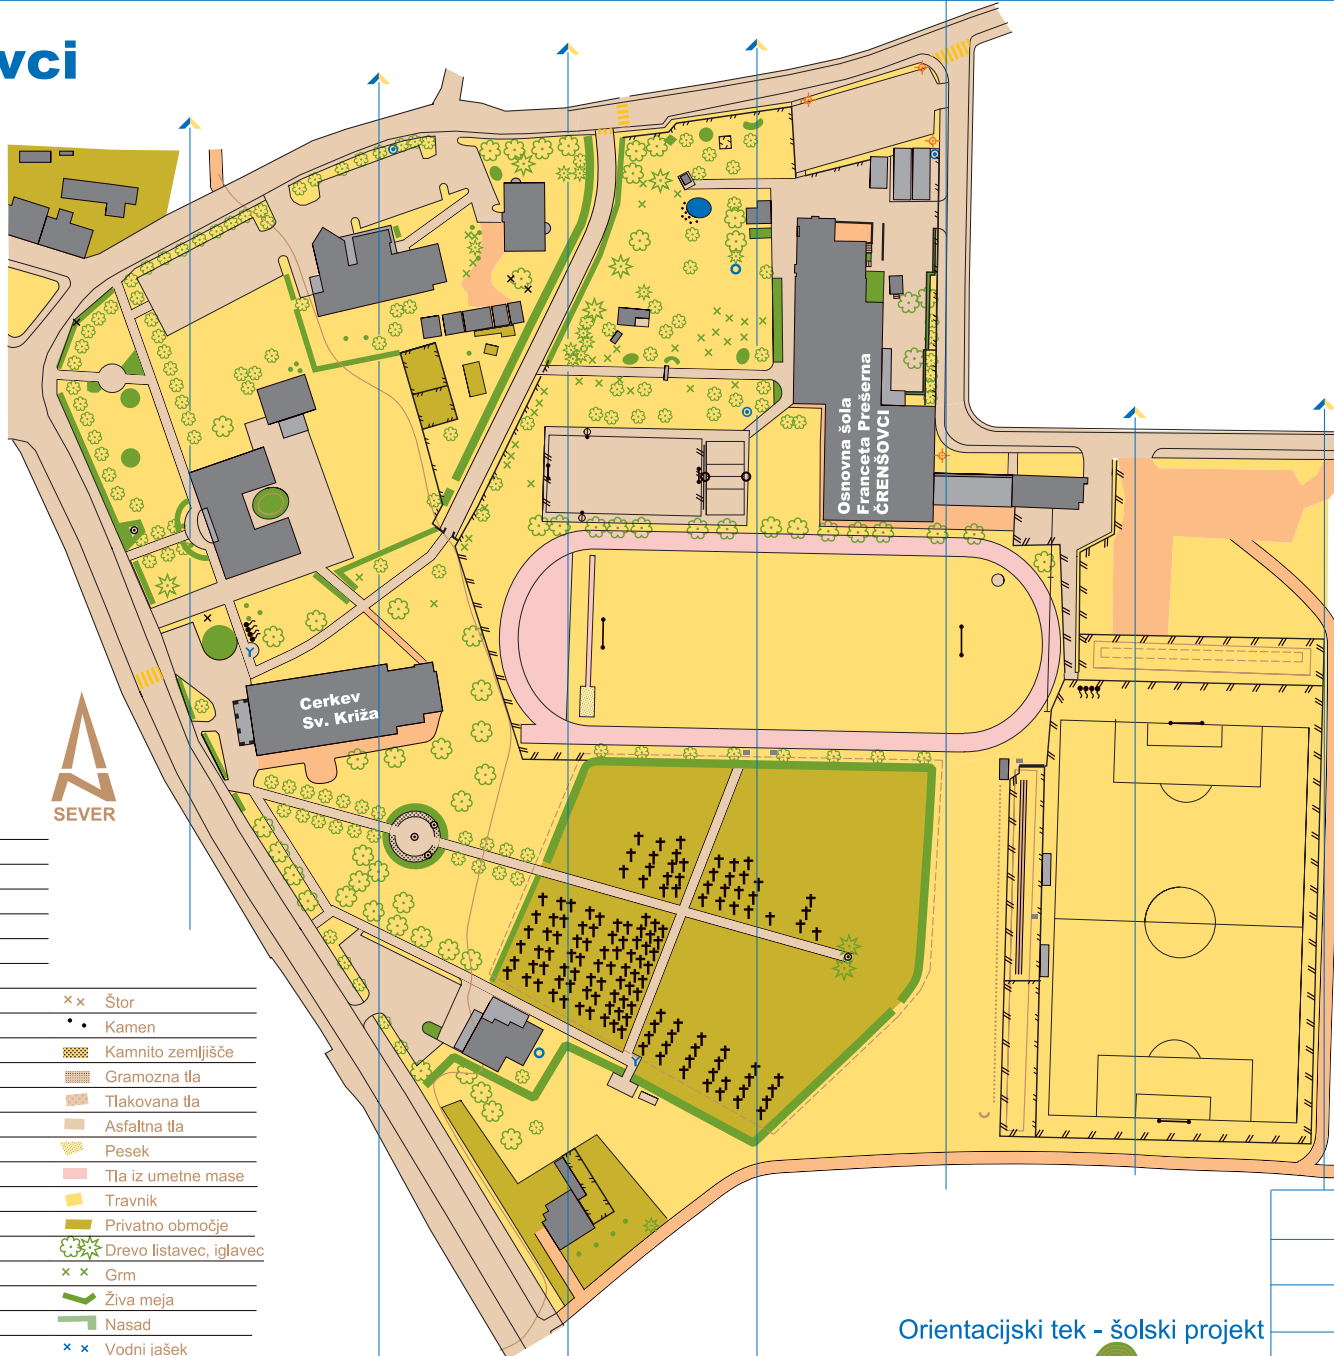

Črenšovci

Merilo: 1 : 2000

Stanje: marec 2008

Orientacijska zveza Slovenije

ŠOLSKA KARTA ZA
ORIENTACIJSKI TEK

www.orientacijska-zveza.si

- LEGENDA**
- | | | | |
|--|----------------------|--|-------------------------|
| | Zgradba | | Štor |
| | Nadstešek, podhod | | Kamen |
| | Podhod | | Kamnito zemljišče |
| | Stopnice | | Gramozna tla |
| | Zid | | Tlakovana tla |
| | Klop (galerija) | | Asfaltna tla |
| | Steber | | Pesek |
| | Robnik | | Tla iz umetne mase |
| | Ograja | | Travnik |
| | Visoka ograja | | Privatno območje |
| | Zelo visoka ograja | | Drevo listavec, iglavec |
| | Manjši objekti | | Grm |
| | Igrala | | Živa meja |
| | Stolp | | Nasad |
| | Lestev | | Vodni jašek |
| | Nogometna vrata | | Vodna pipa |
| | Klopi | | Hidrant |
| | Miza za namiz. tenis | | Vodnjak, ribnik |
| | Koš za odpadke | | |
| | Drog za zastavo | | |
| | Svetilka | | |
| | Reflektor | | |
| | Plastnice | | |
| | Hribček | | |

1	2
3	4
5	6
7	8
9	10
11	12
13	14
15	16

Orientacijski tek - šolski projekt

Izdelava karte: Alen Tadijanič & Kustec Stanislav
Tisk: Osnovna šola
Kopiranje je zaželeno!

Ime
Ciljni čas
Štartni čas
Čas