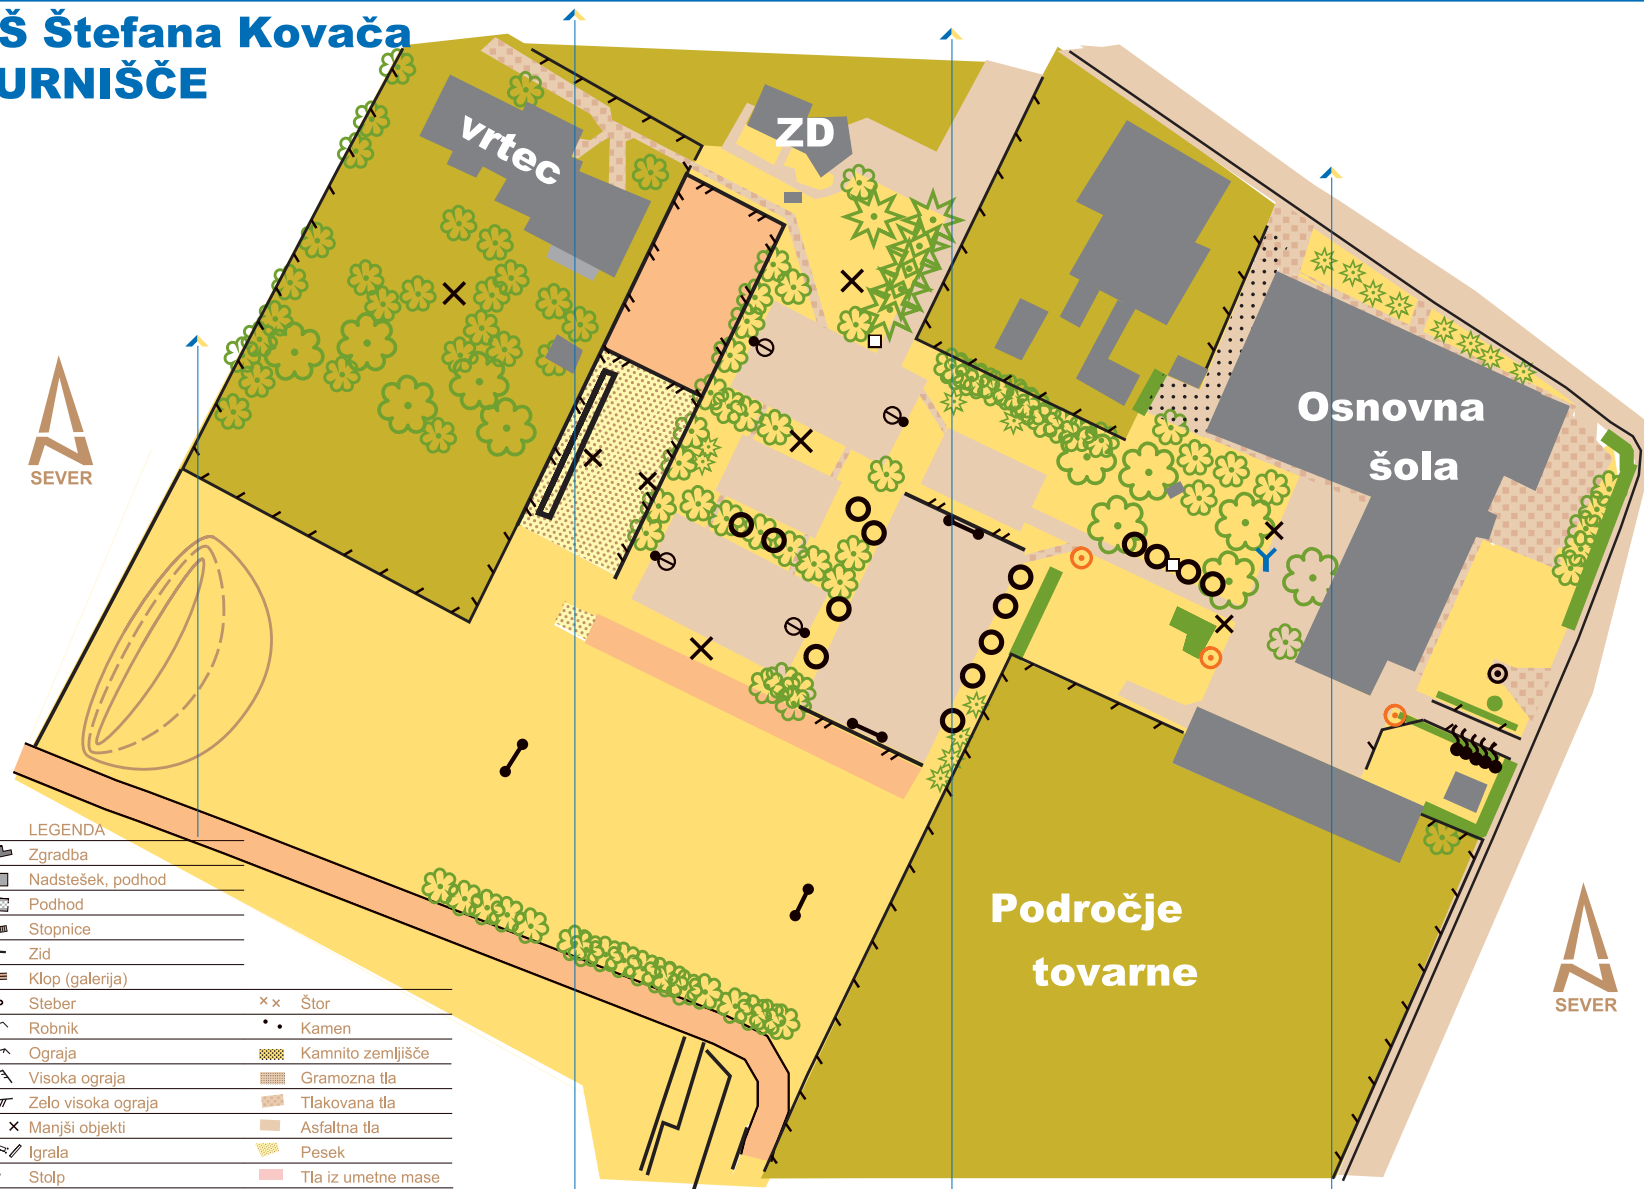

OŠ Štefana Kovača TURNIŠČE

- LEGENDA**
- Zgradba
 - Nadstešek, podhod
 - Podhod
 - Stopnice
 - Zid
 - Klop (galerija)
 - Steber
 - Robnik
 - Ograja
 - Visoka ograja
 - Zelo visoka ograja
 - Manjši objekti
 - Igrala
 - Stolp
 - Lestev
 - Nogometna vrata
 - Klopi
 - Miza za namiz. tenis
 - Koš za odpadke
 - Droq za zastavo
 - Svetilka
 - Reflektor
 - Plastnice
 - Hribček
 - Štor
 - Kamen
 - Kamnito zemljišče
 - Gramozna tla
 - Tlakovana tla
 - Asfaltna tla
 - Pesek
 - Tla iz umetne mase
 - Travnik
 - Privatno območje
 - Drevo listavec, iglavcev
 - Grm
 - Živa meja
 - Nasad
 - Vodni jašek
 - Vodna pipa
 - Hidrant
 - Vodnjak, ribnik

merilo 1:2000; stanje maj 2006

E = 2,5 m

Orientacijski tek - šolski projekt

Izdelava karte: Kustec Stanislav
Tisk: Osnovna šola
Kopiranje je zaželeno!

1	2
3	4
5	6
7	8
9	10
11	12
13	14
15	16

Ime
Ciljni čas
Štartni čas
Čas