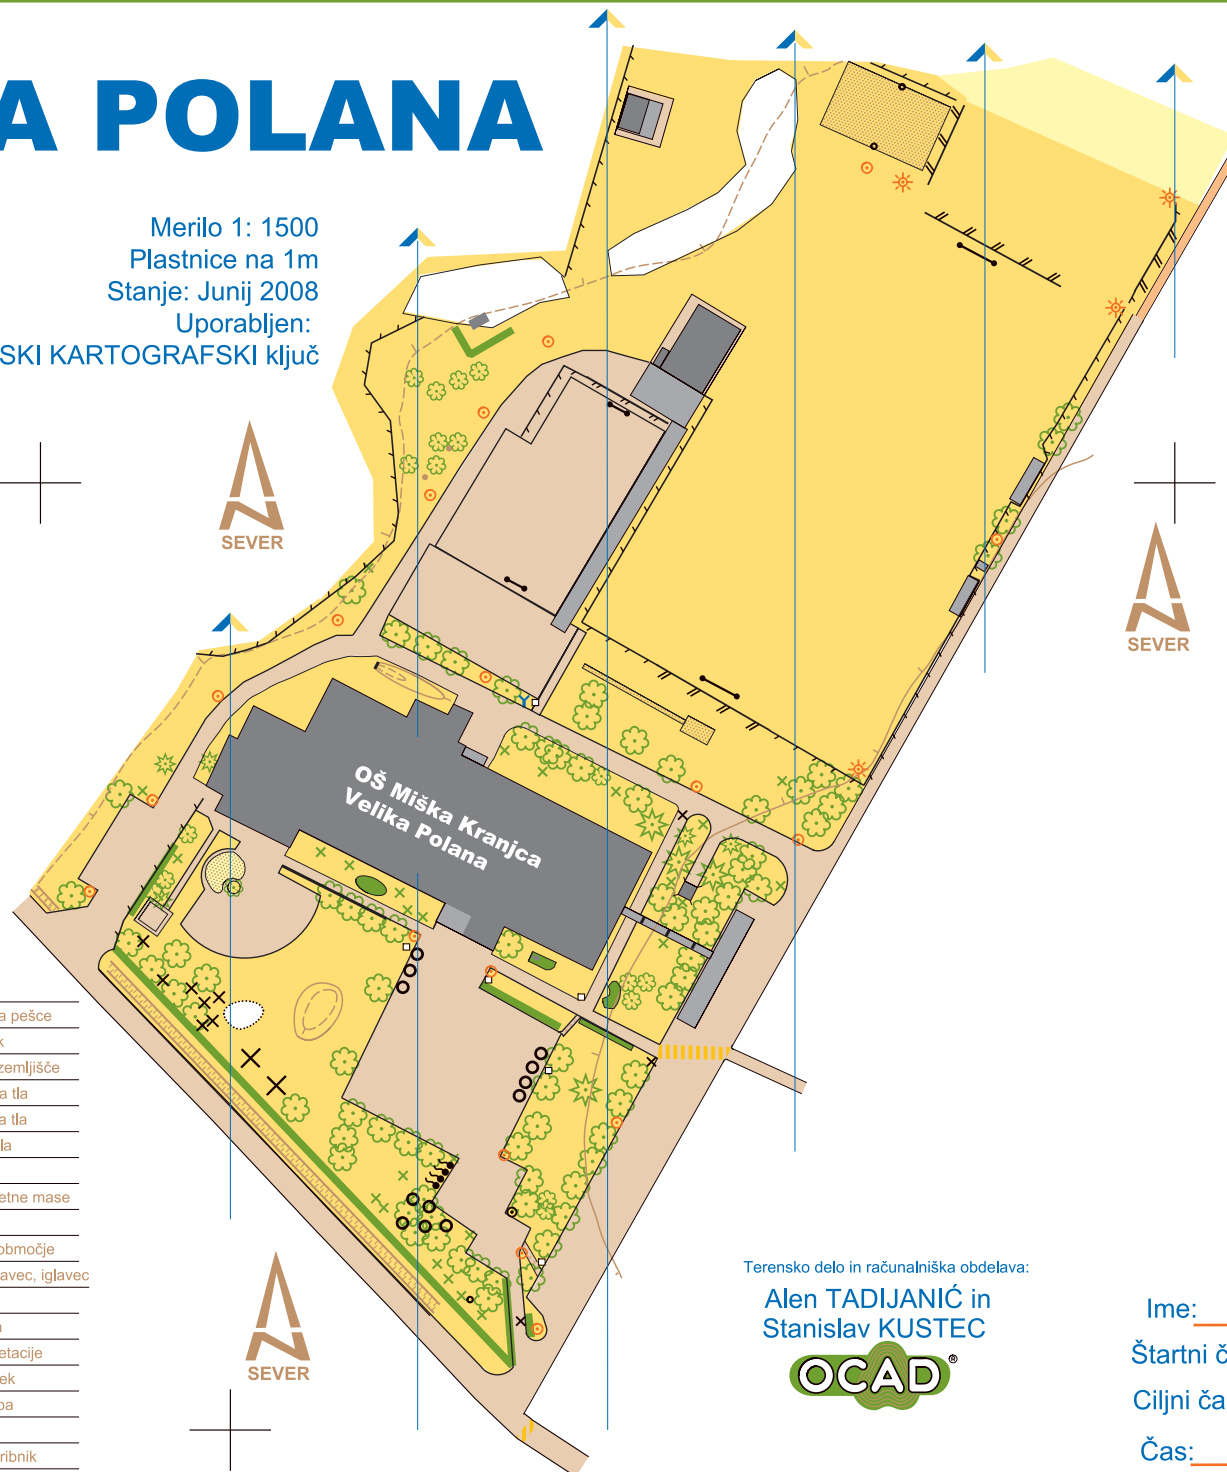

VELIKA POLANA

Merilo 1: 1500
Plastnice na 1m
Stanje: Junij 2008
Uporabljen:
ŠOLSKI KARTOGRAFSKI ključ

LEGENDA:	
	Zgradba
	Nadstešek, podhod
	Podhod
	Stopnice
	Zid
	Klop (galerija)
	Steber
	Robnik
	Ograja
	Visoka ograja
	Zelo visoka ograja
	Manjši objekti
	Igrala
	Stolp
	Lestev
	Nogometna vrata
	Klopi
	Miza za namiz, tenis
	Koš za odpadke
	Drog za zastavo
	Svetilka
	Reflektor
	Plastnice
	Hribček
	Prehod za pešce
	Spomenik
	Kamnito zemljišče
	Gramozna tla
	Tlakovana tla
	Asfaltna tla
	Pesek
	Tla iz umetne mase
	Travnik
	Privatno območje
	Drevo listavec, iglavec
	Grm
	Živa meja
	Meja vegetacije
	Vodni jašek
	Vodna pipa
	Hidrant
	Vodnjak, ribnik