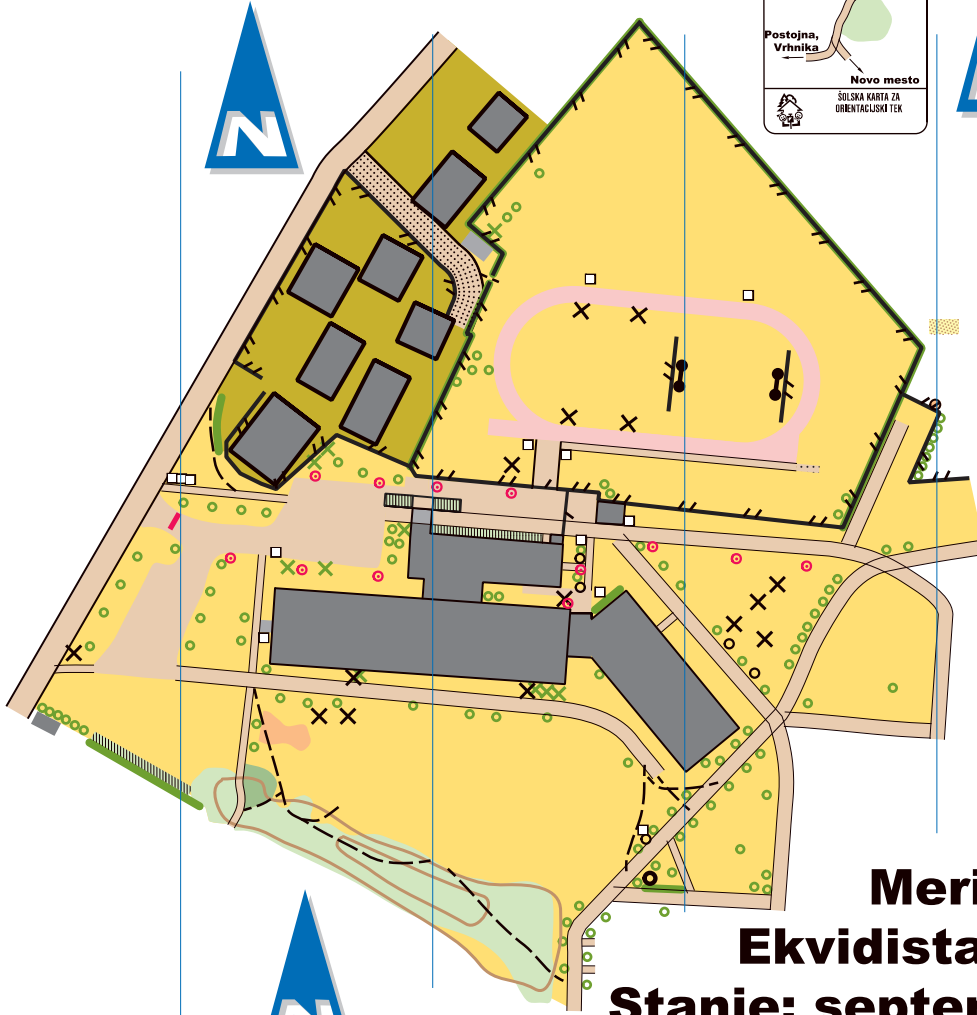

OŠ Koseze

Legenda:

- (pomožna) plastnica
- indeksna pl., skok
- odprt teren
- drevo, grm
- pesek
- asfalt
- steza, makedamska pot
- asfaltna pot
- ograja, visoka ograja
- privatno zemljišče
- zgradba, nadstrešek
- steber
- klop
- gol
- koš, kontejner
- ulična svetilka
- atletska steza
- rože
- objekt
- živa meja

Merilo: 1:2000

Ekvidistanca: 2,5m

Stanje: september 2009

Kartografija in oblikovanje: Eneja Osterman

Izdal: Orientacijski klub Polaris

					R	R
1	2	3	4	5	6	7