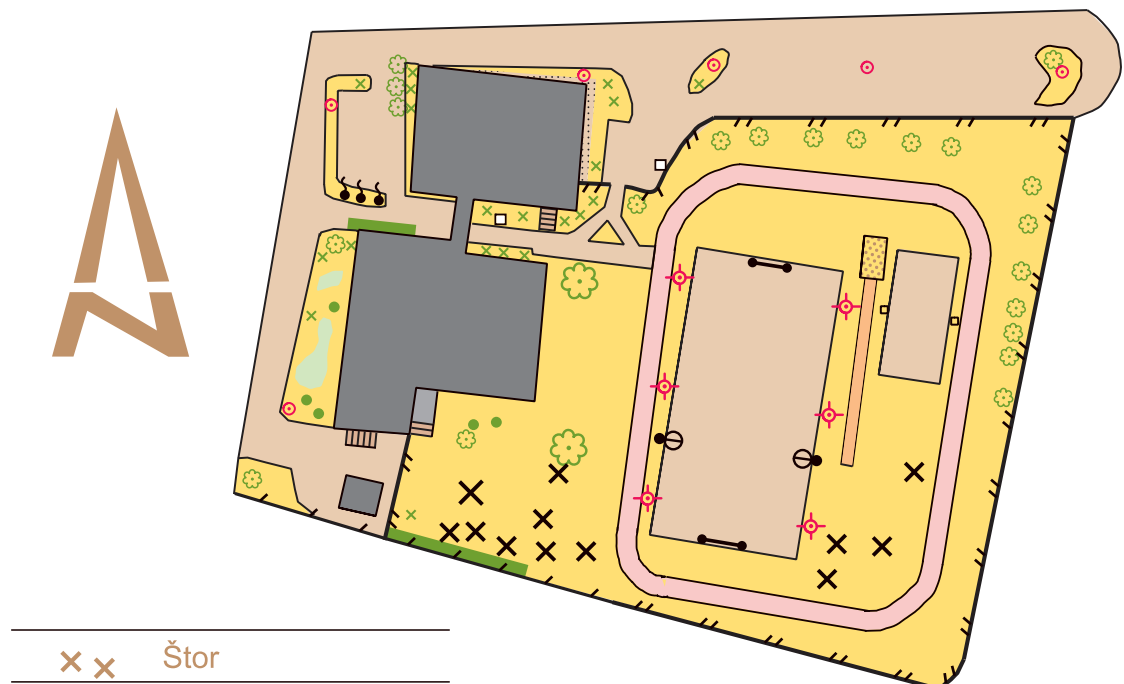

OŠ Globoko

LEGENDA

	Zgradba
	Nadstešek, podhod
	Podhod
	Stopnice
	Zid
	Klop (galerija)
	Steber
	Robnik
	Ograja
	Visoka ograja
	Zelo visoka ograja
	Manjši objekti
	Igrala
	Stolp
	Lestev
	Nogometna vrata
	Klopi
	Miza za namiz. tenis
	Koš za odpadke
	Drog za zastavo
	Svetilka
	Reflektor
	Plastnice
	Hribček

	Štor
	Kamen
	Kamnito zemljišče
	Gramozna tla
	Tlakovana tla
	Asfaltna tla
	Pesek
	Tla iz umetne mase
	Travnik
	Privatno območje
	Drevo
	Grm
	Živa meja

Merilo: 1:500
 Stanje: September 2014
 Izdelal: Jaka Piltaver, OKB

1	2
3	4
5	6
7	8
9	10