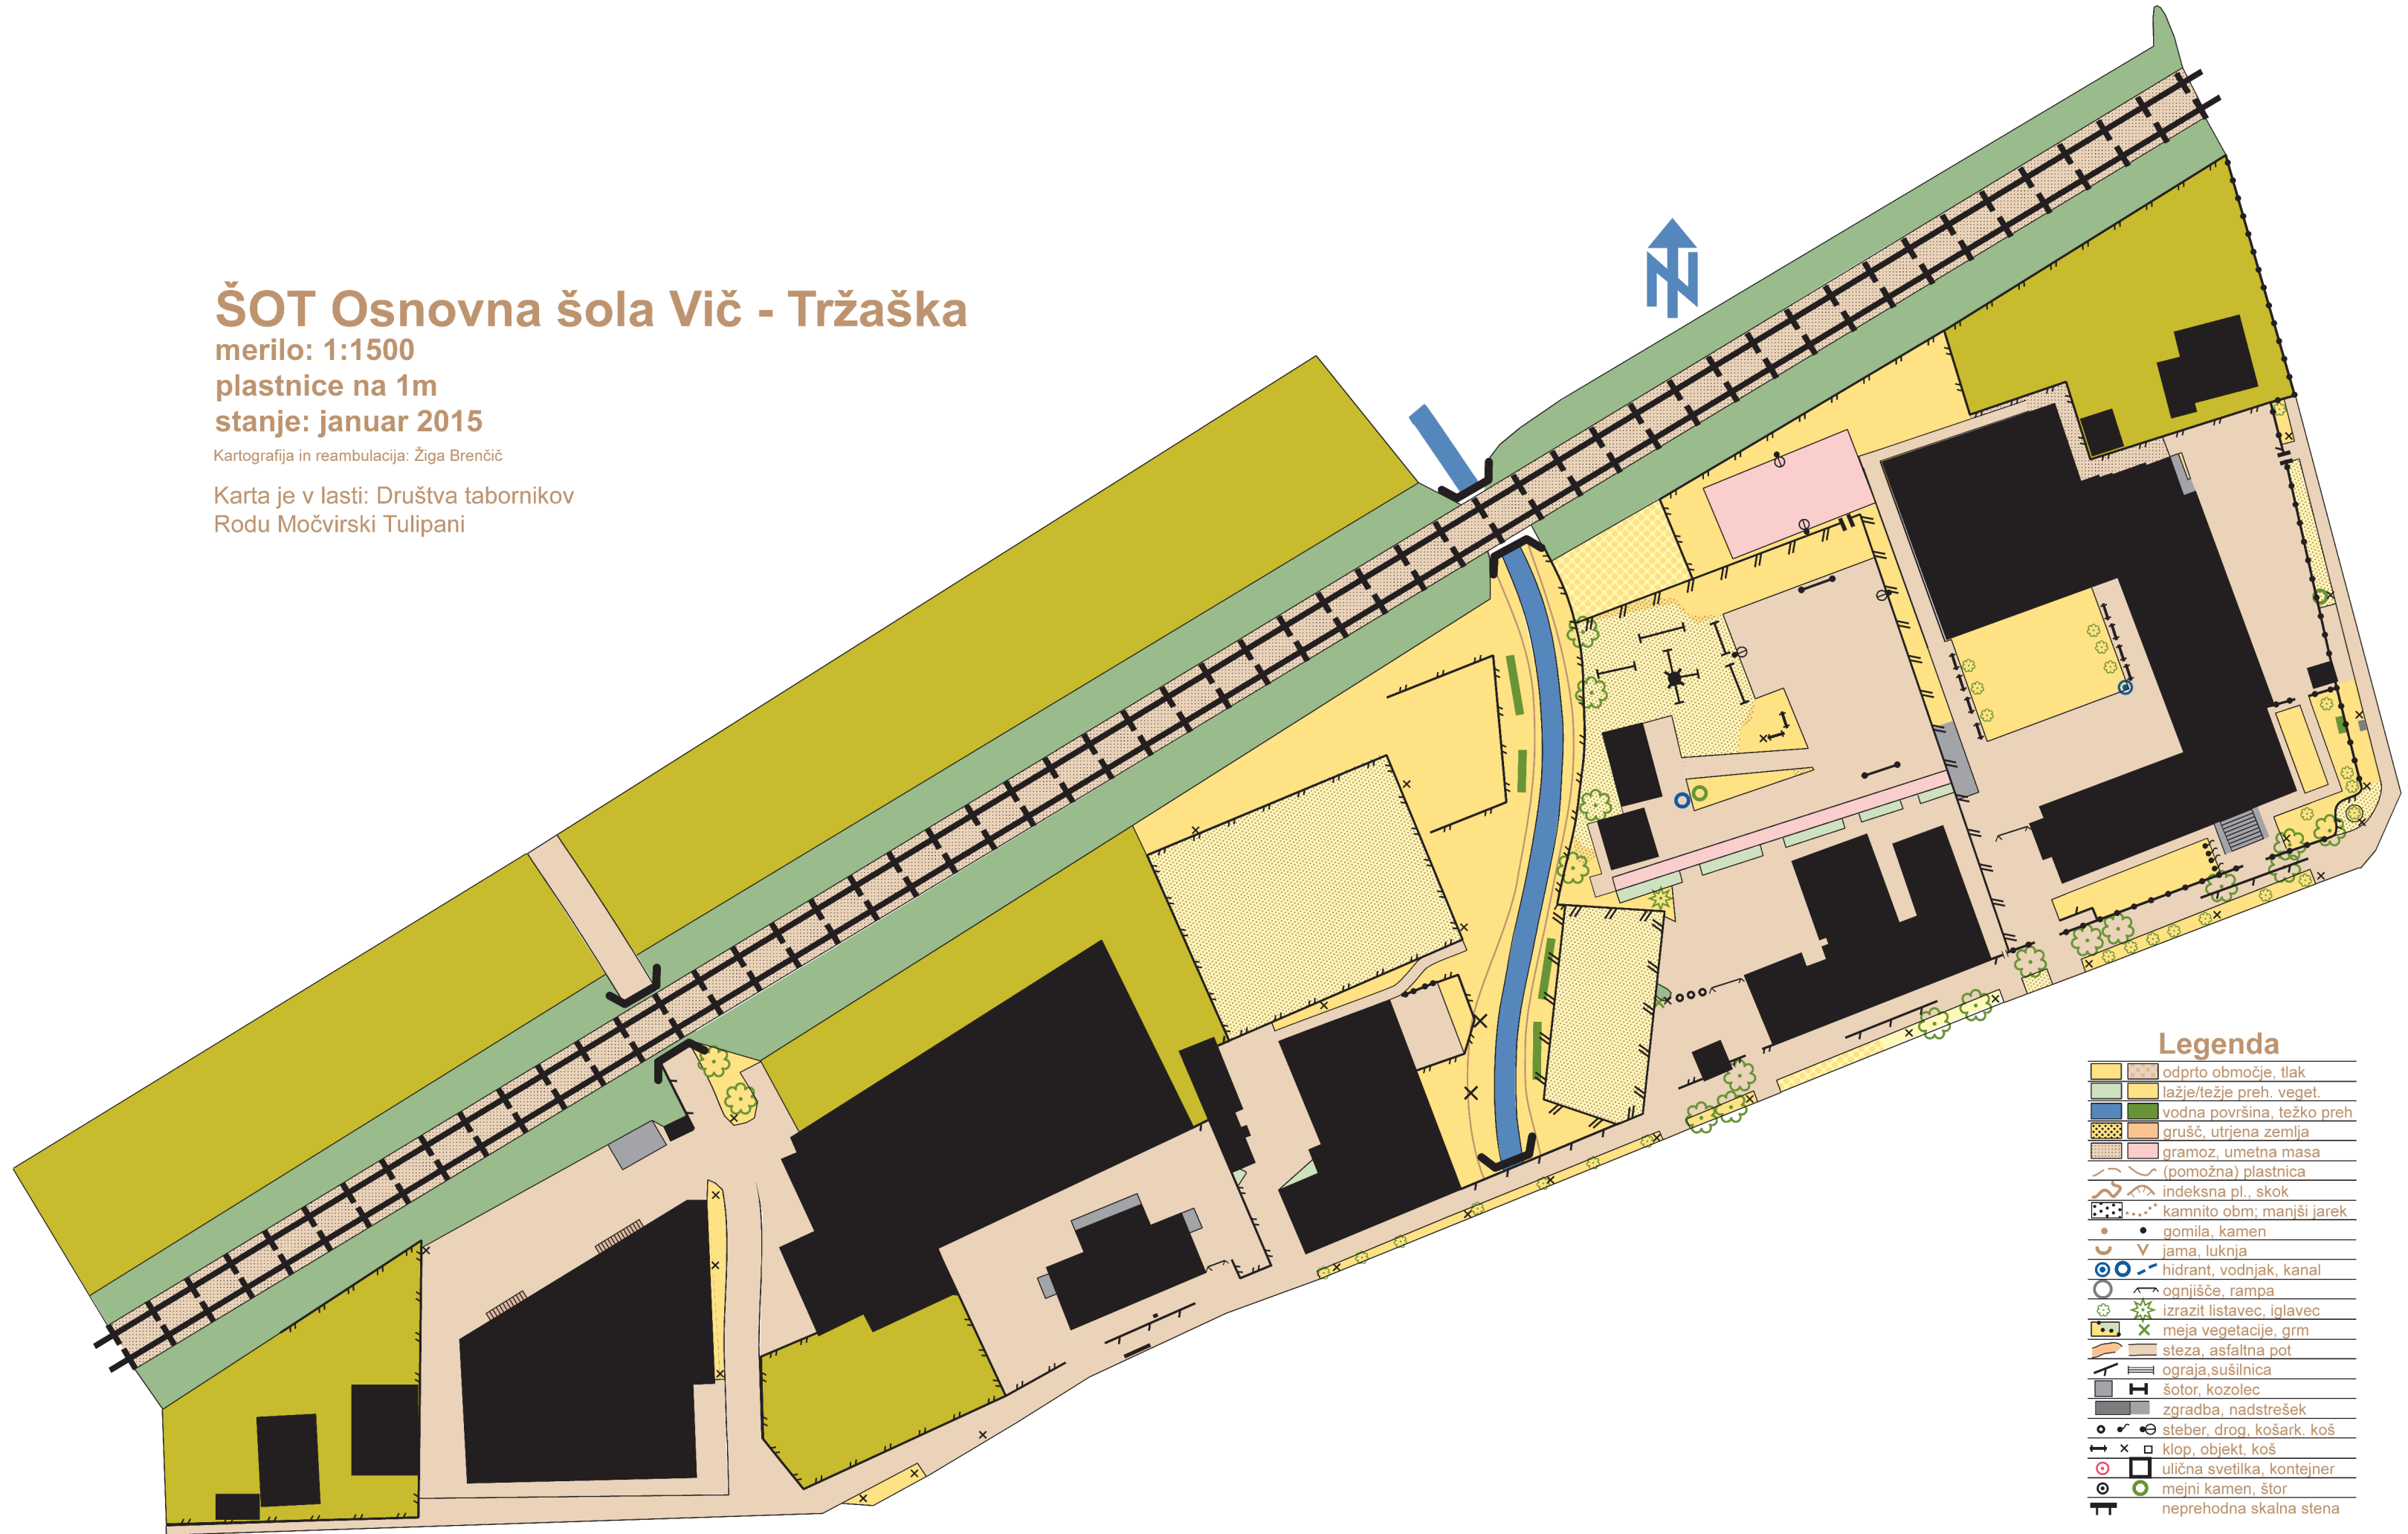

# ŠOT Osnovna šola Vič - Tržaška

merilo: 1:1500

plastnice na 1m

stanje: januar 2015

Kartografija in reambulacija: Žiga Brenčič

Karta je v lasti: Društva tabornikov  
Rodu Močvirski Tulipani

## Legenda

	odprto območje, tlak
	lažje/težje preh. veget.
	vodna površina, težko preh
	grušč, utrjena zemlja
	gramoz, umetna masa
	(pomožna) plastnica
	indeksna pl., skok
	kamnito obm; manjši jarek
	gomila, kamen
	jama, luknja
	hidrant, vodnjak, kanal
	ognjišče, rampa
	izrazit listavec, iglavec
	meja vegetacije, grm
	steza, asfaltna pot
	ograja, sušilnica
	šotor, kozolec
	zgradba, nadstrešek
	steber, drog, košark. koš
	klop, objekt, koš
	ulična svetilka, kontejner
	mejni kamen, štor
	neprehodna skalna stena