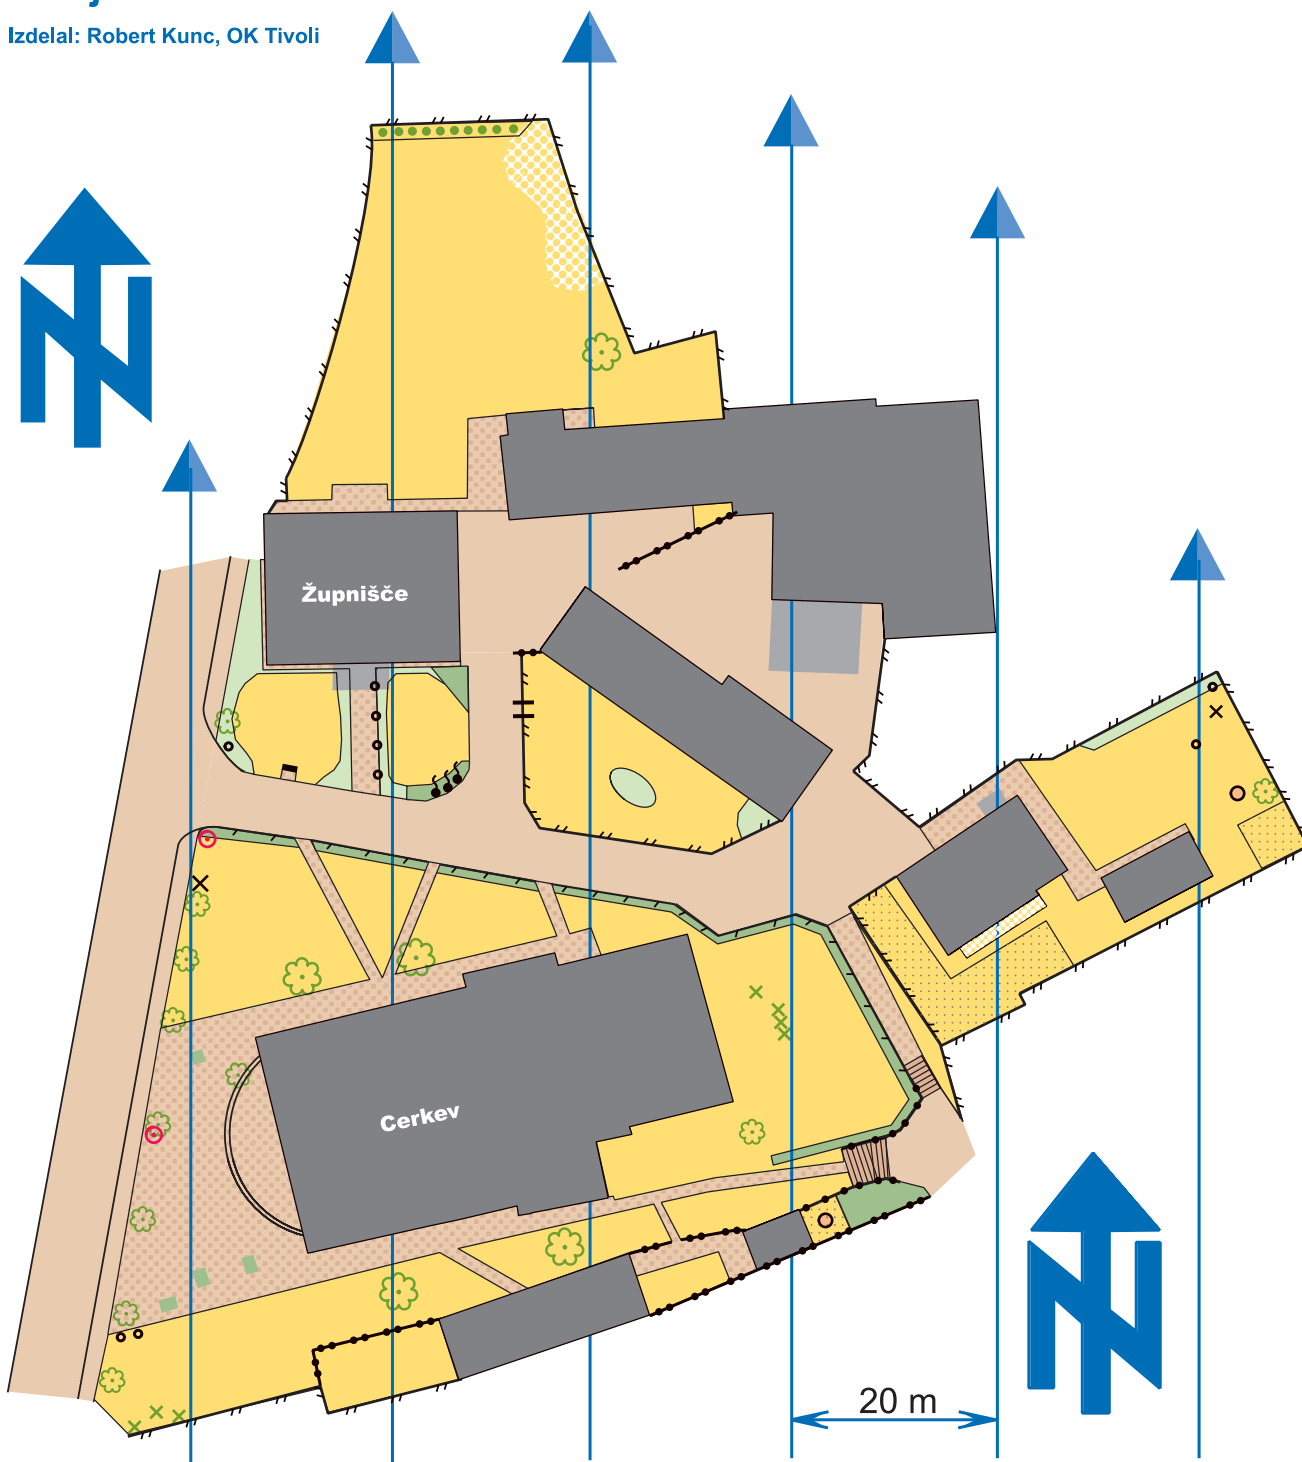

Karta za orientacijski tek

# Polje

merilo 1:750

stanje: november 2015

Izdelal: Robert Kunc, OK Tivoli

- 1
- 2
- 3
- 4
- 5
- 6
- 7
- 8
- 9
- 10
- 11