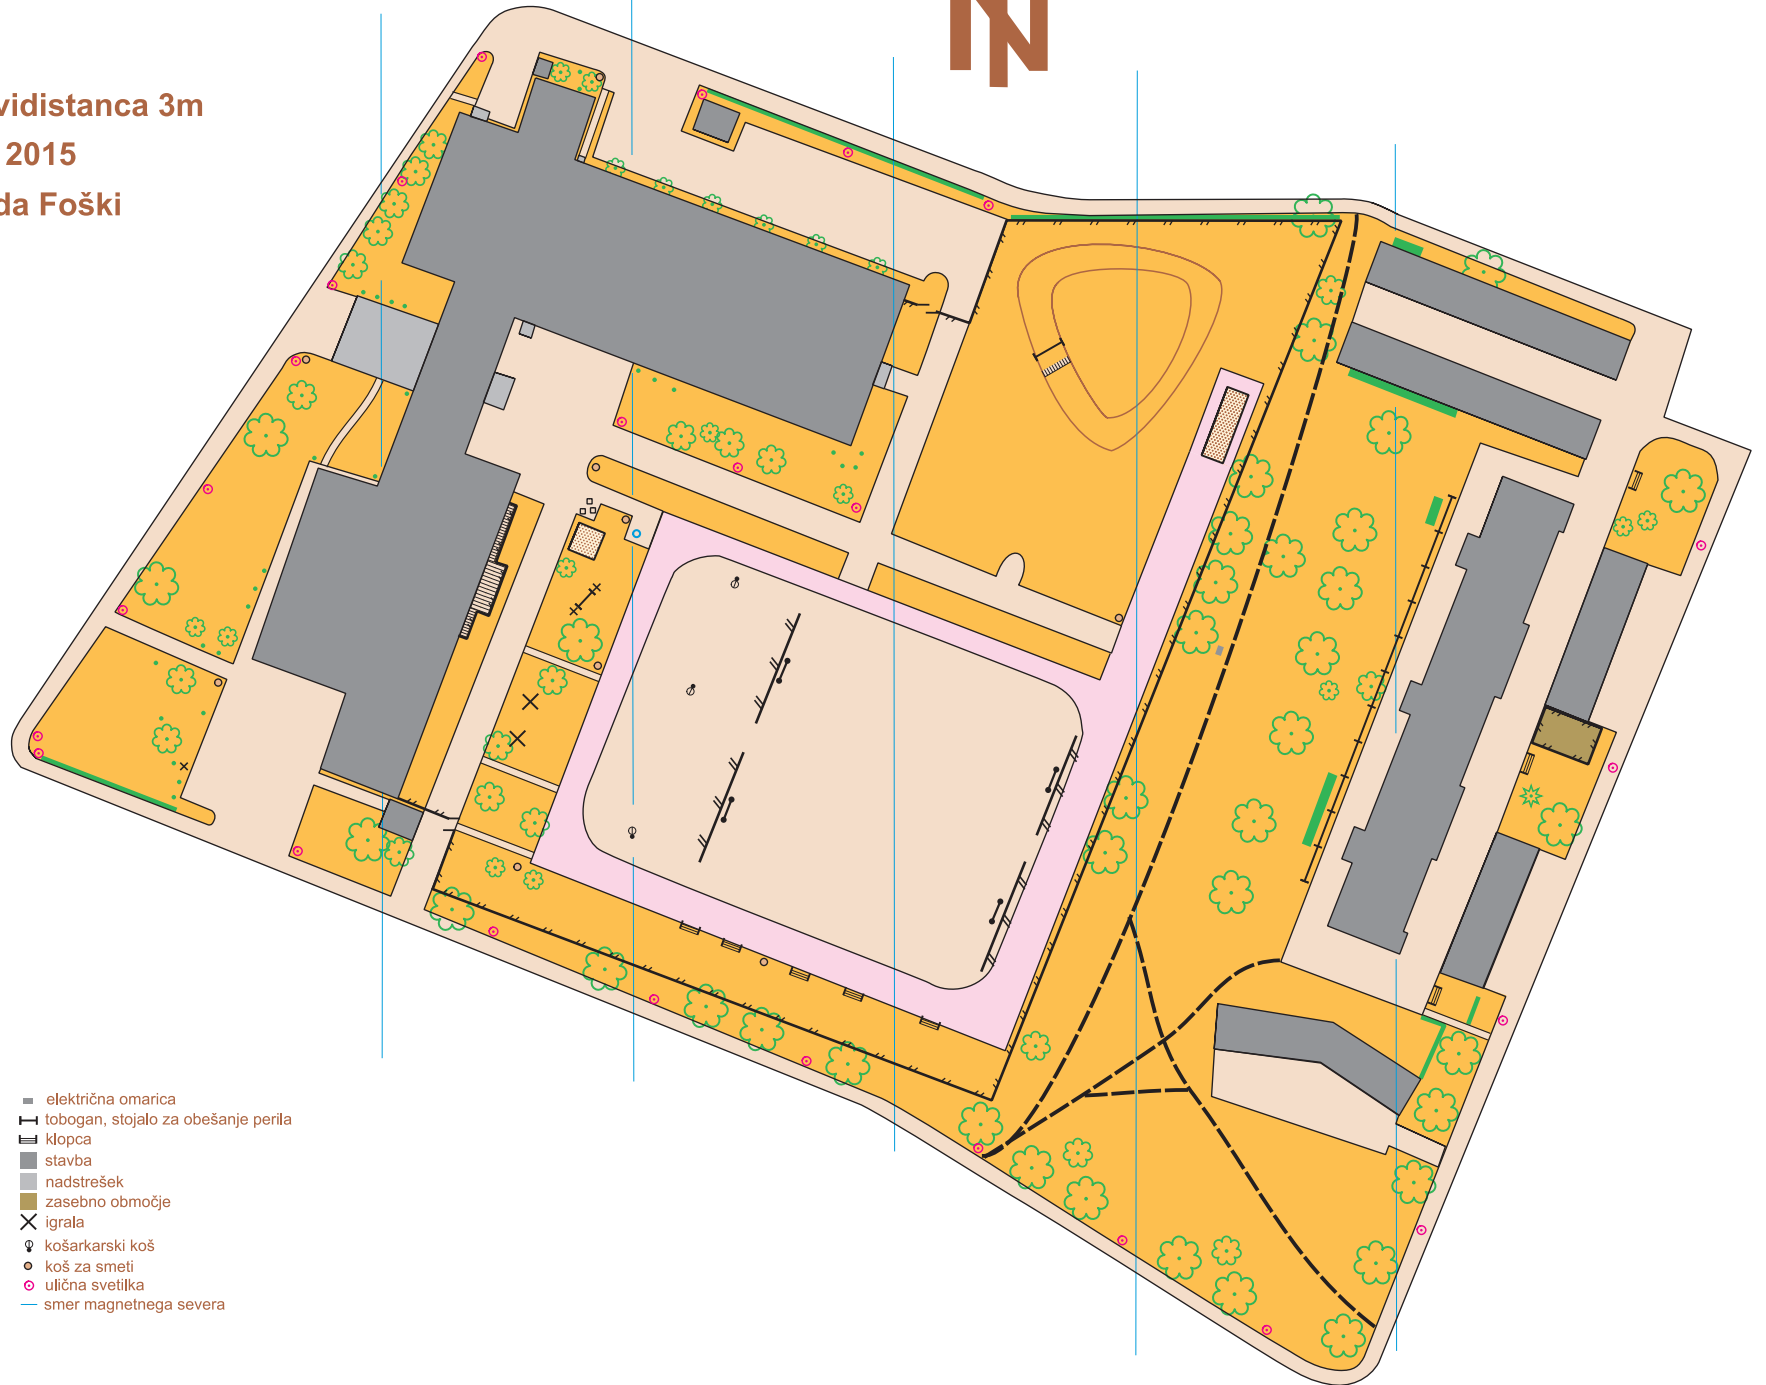

OŠ Hinka Smrekarja

Merilo 1:1000 Ekvidistanca 3m

Stanje: december 2015

Karto izdelala Tajda Foški

LEGENDA

— plastnica
● manjša fontana, vodnjaki

■ travnik

■ skupina grmičevja

■ tla iz umetne mase

■ tlakovana pešpot

— pešpot

□ stebriček

— neprehodna ograja

— prehod

— zelo vidoka neprehodna ograja

— gol

— stopnice

■ električna omarica

— tobogan, stojalo za obešanje perila

— klopcica

■ stavba

■ nadstrešek

■ zasebno območje

✕ igrala

⦿ košarkarski koš

⦿ koš za smeti

○ ulična svetilka

— smer magnetnega severa