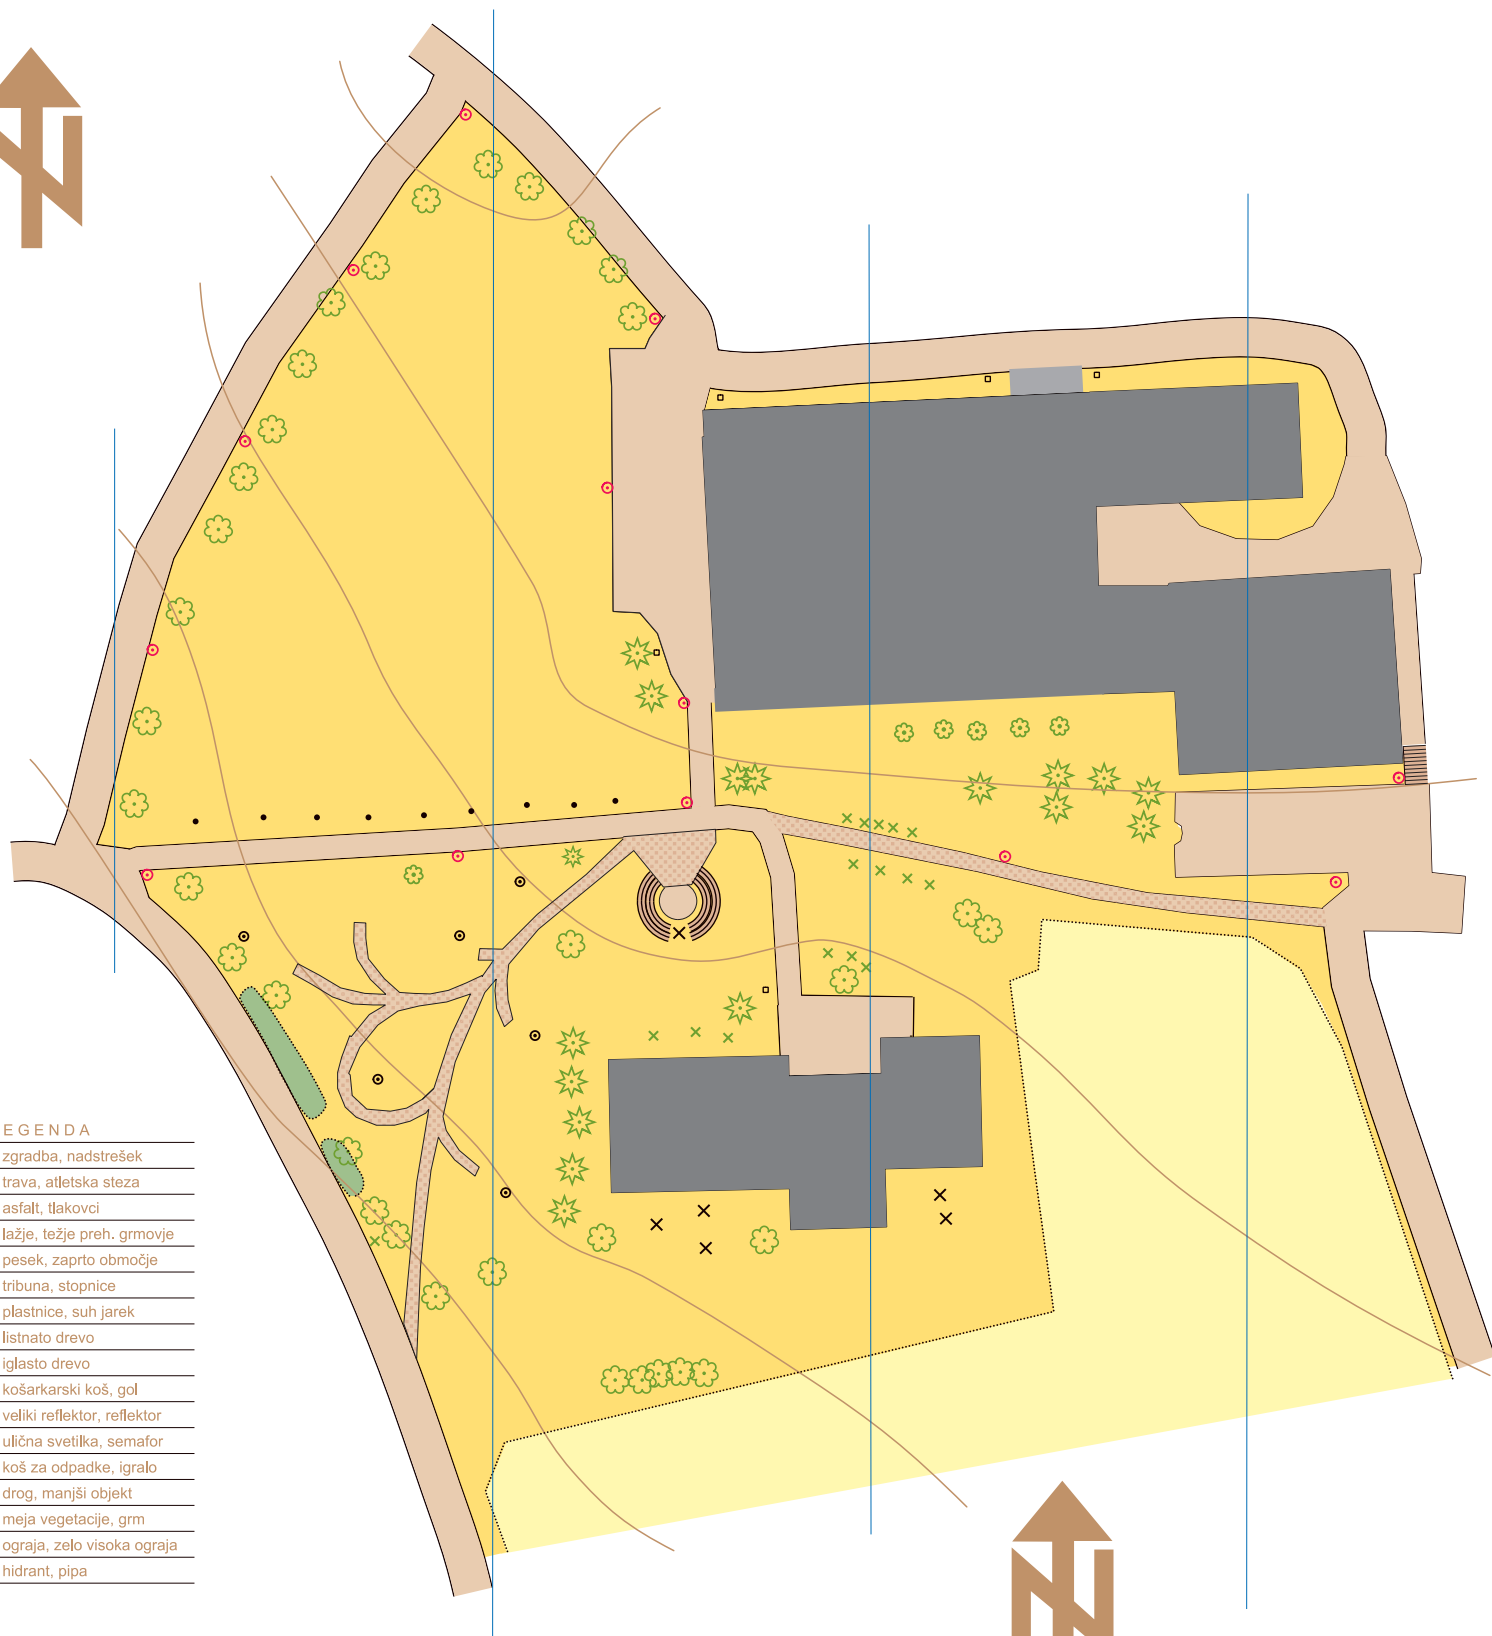

Štibuh

merilo 1:1000

plastnice na 5 m

stanje 10-2007

Izdelava karte je bila sofinancirana s strani Fundacije za šport

LEGENDA

- zgradba, nadstrešek
- trava, atletska steza
- asfalt, tlakovci
- lažje, težje preh. grmovje
- pesek, zaprto območje
- tribuna, stopnice
- plastnice, suh jarek
- listnato drevo
- iglasto drevo
- košarkarski koš, gol
- veliki reflektor, reflektor
- ulična svetilka, semafor
- koš za odpadke, igralo
- drog, manjši objekt
- meja vegetacije, grm
- ograj, zelo visoka ograja
- hidrant, pipa

Terensko delo in računalniška obdelava: Grega Raj

1	2	3	4	5	6	7	8	9	10
---	---	---	---	---	---	---	---	---	----

karta za šolski orientacijski tek