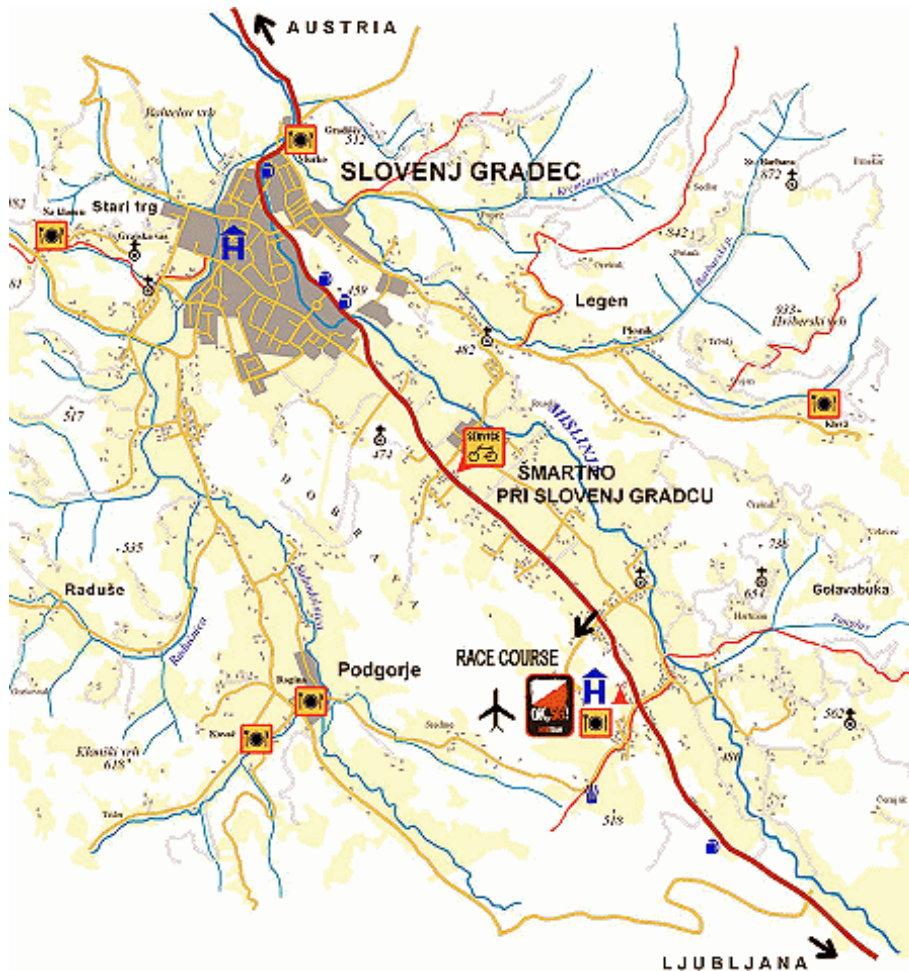

Točkovanje *Ranking:*

Obe tekmi posamično štejeta za Slovensko–hrvaško MTBO ligo.

Both stages count for SLO-CRO MTBO Cup.

Lokacija *Event area:*