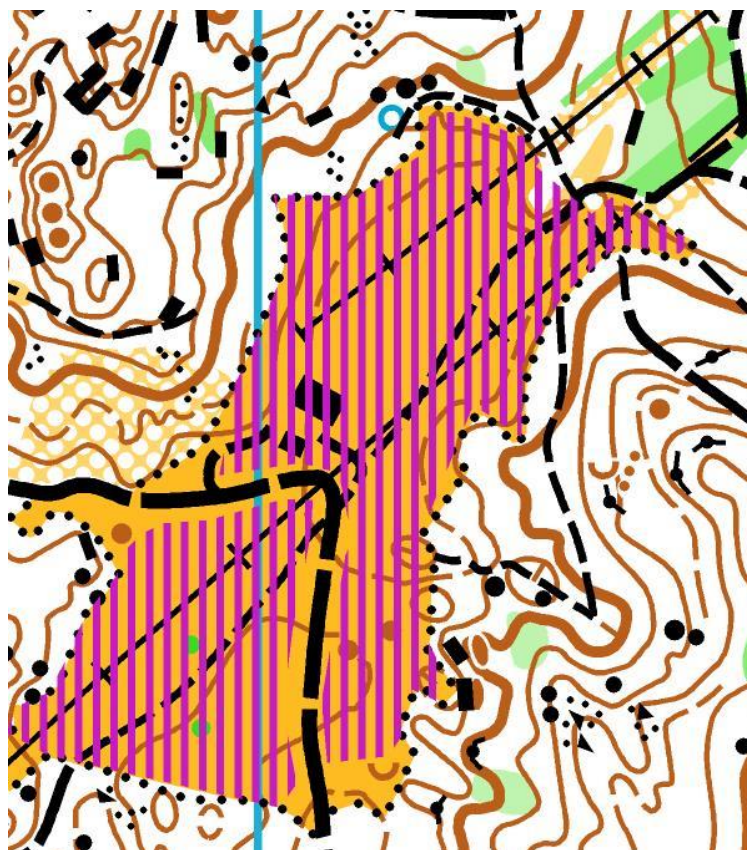

Vsak tekmovalec tekmuje na lastno odgovornost!