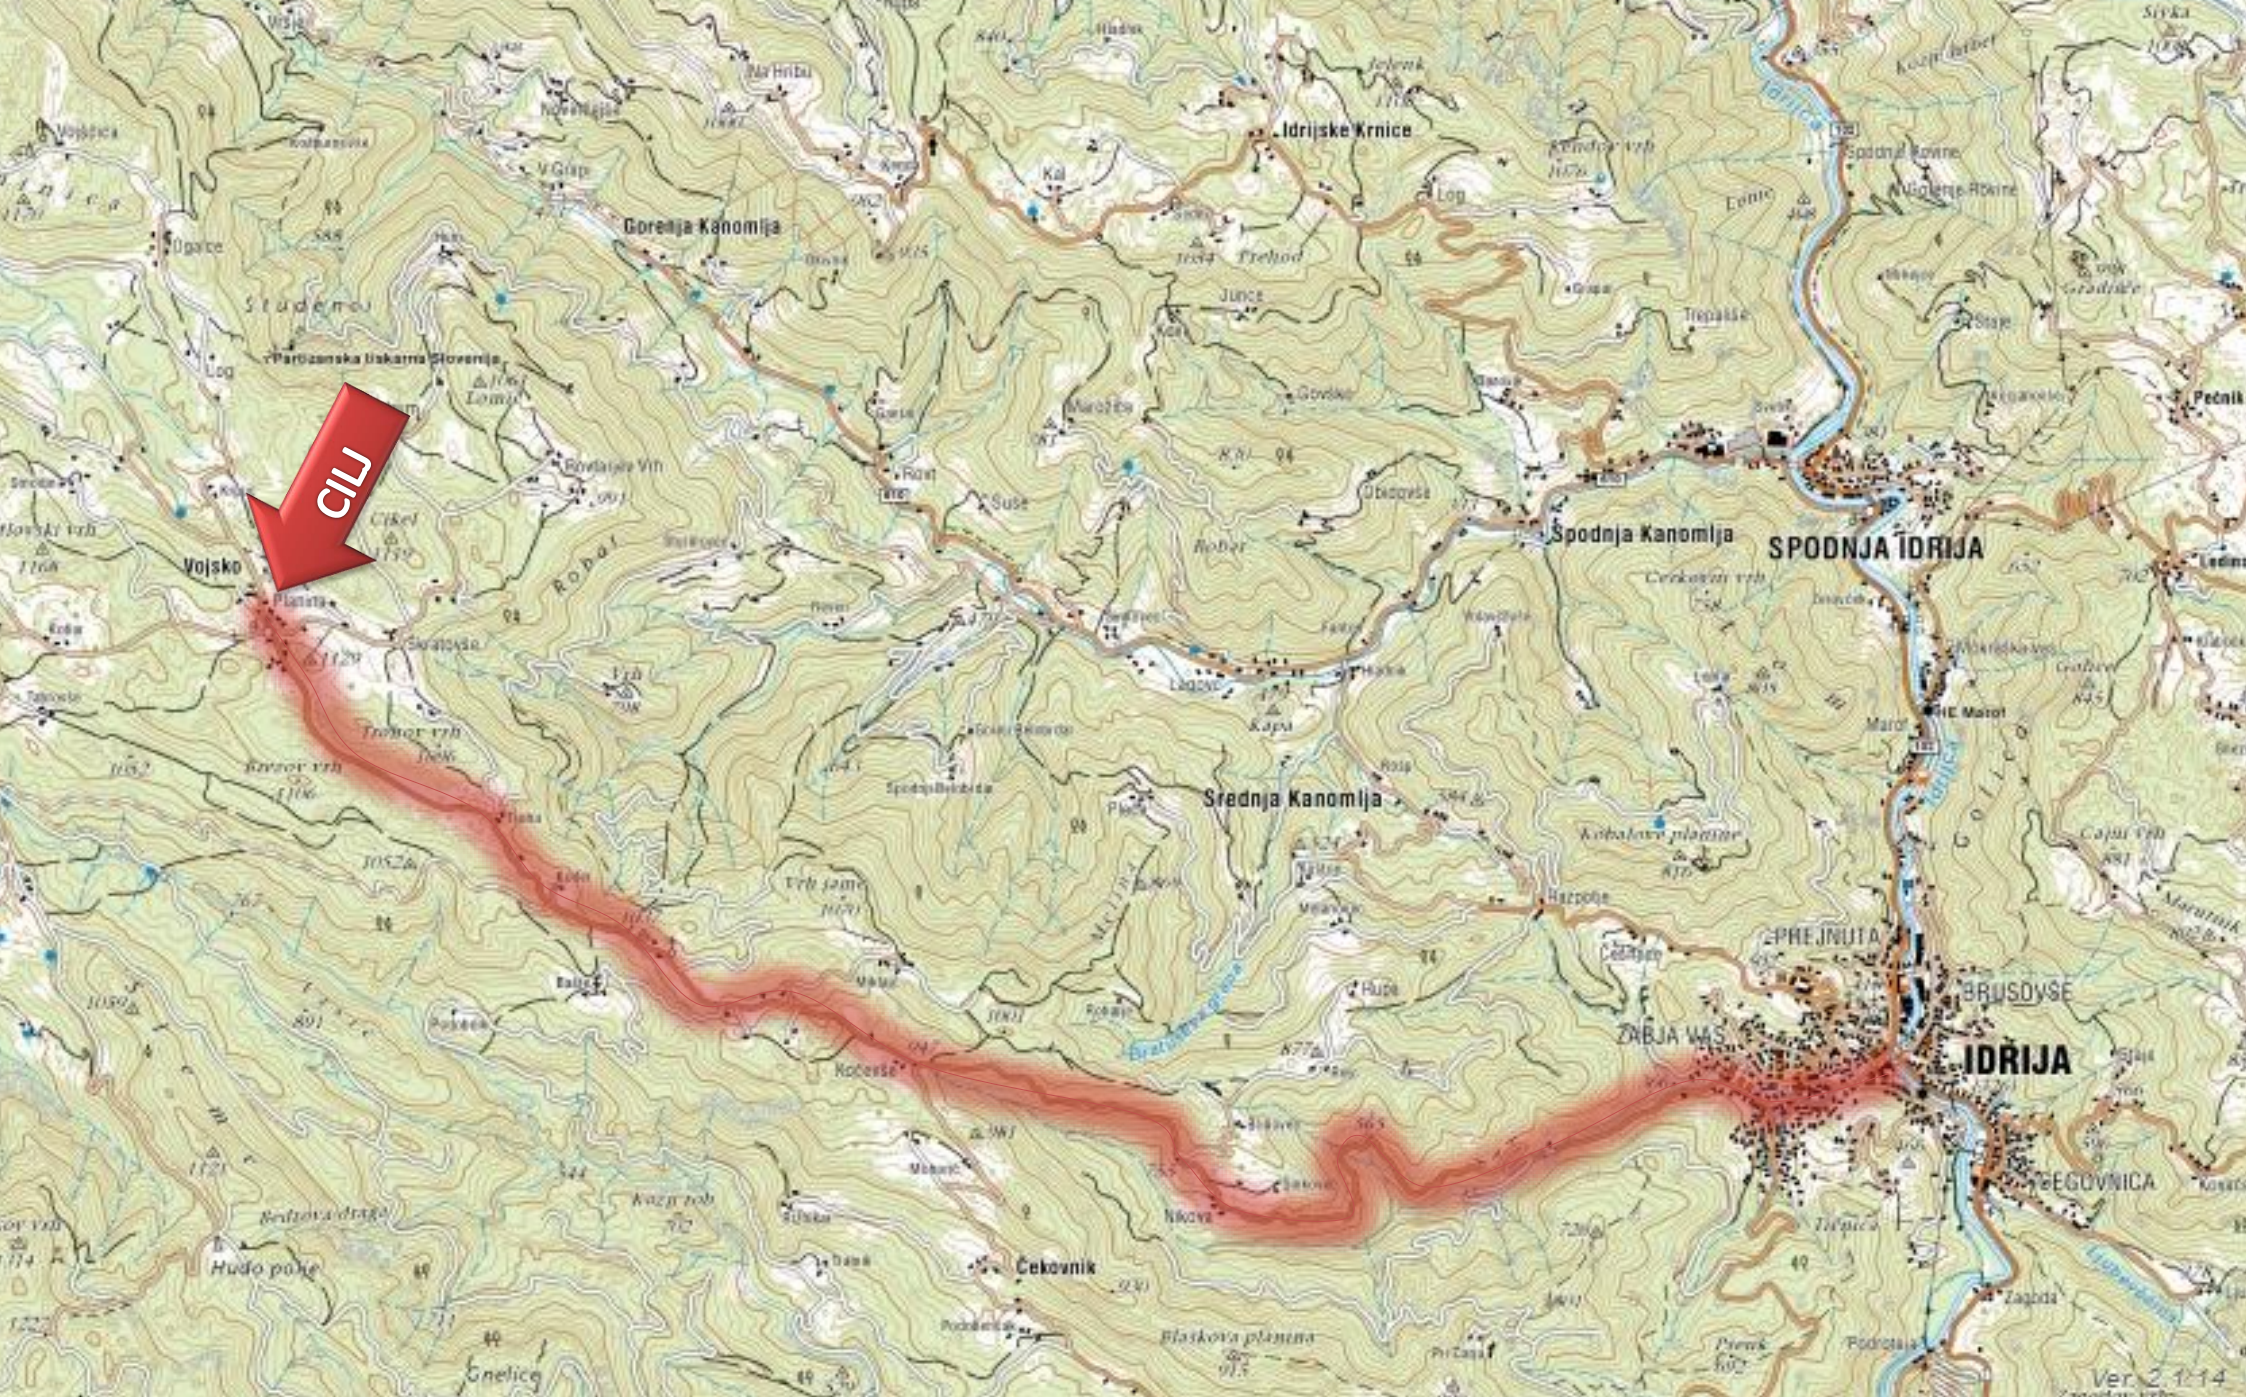

Mikrolokacije / control descriptions

OLP3 - 05.06.2016					
▷	S1				
	95				
	97				
	100				
	101				
	102				
	103			3x3	
	104			$\frac{1}{1}$	
	105				
	106				
	107				
	108				
	109				
	110			4	
	111				
	112				
	113			$\frac{1}{2}$	
	114				
	115				1
	116				
	117			2	
	118			1	
	119				
	120				

OK Azimut Vam želi lepo tekmo! / OK Azimut wishes you nice run!

CERKNO CUP

Klubsko prvenstvo OK Azimut