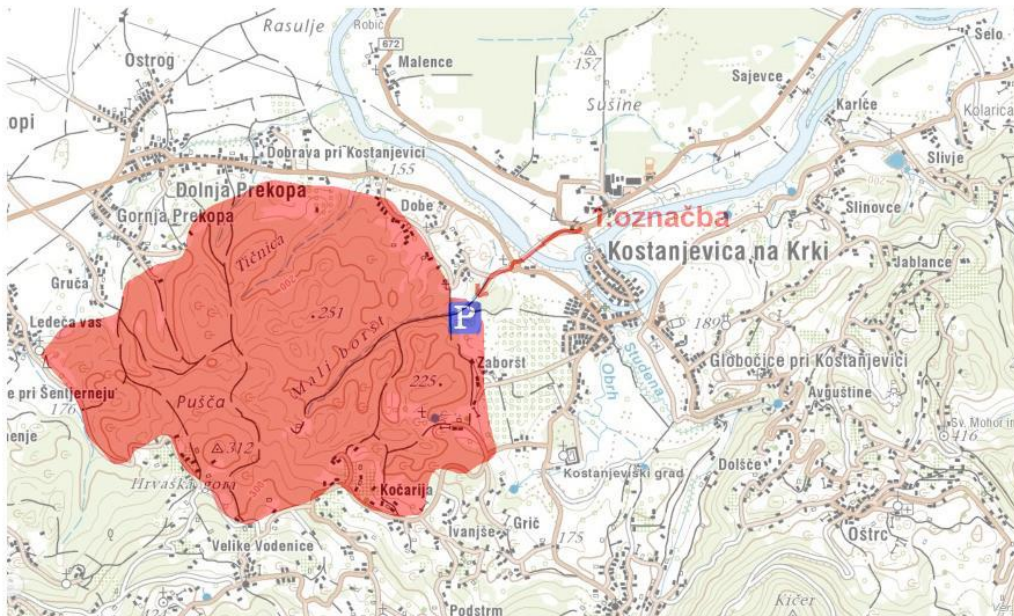

**Jugovzhodni Pokal 2018 SOL8
Kostanjevica na Krki, 06.10.2018**

BILTEN

Tekmovanje: Jugovzhodni Pokal, SOL8

- Sobota 06.10.2018, dolge proge šteje za **SOL**

Kraj tekmovanja: Dobe, 45.844801, 15.407513 (označeno od rondoja na levem bregu Krke)

Organizator: Orientacijski klub Brežice

Kontakt: jpiltaver@gmail.com

Prvi štart: 10:00

Vodja tekmovanja: Jaka Piltaver

Traser: Jaka Piltaver

Sodnik: Ivan Nagy

Karta: Mali Boršt, merilo: 1:10000, 1:5000 za M10, Ž10, E: 5m

Karta je iz leta 1995 (vegetacija in poti reambulirano v septembru 2018), zato gre za nekoliko drugačen način (bolj generaliziran) risanja kot smo ga vajeni.

Teren: Deloma kraški, v večjem delu pa kontinentalni. Zelo gosta mreža poti. Vegetacija od neprehodne do lahko prehodne. Priporočamo izogibanje območjem prikazanim s simboloma 403 (rough open) + 409 (undergrowth difficult to run).

Merjenje časa: Sport Ident, možnost najema čipa 2€/etapa.

Razdalja do starta: 1100m

Dislocirana ciljna kontrola: Ciljna kontrola je dislocirana od prizorišča od katerega je oddaljena 200m. Ne pozabite odčitati čipov!