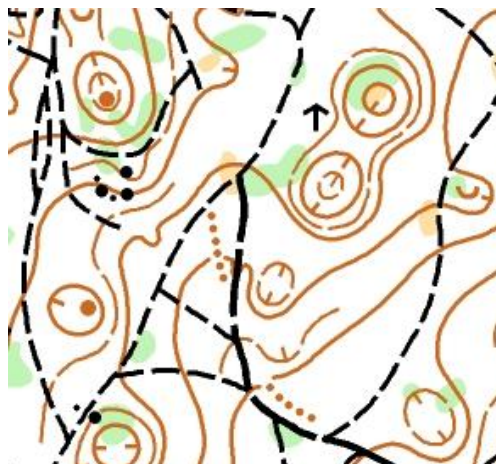

**Jugovzhodni Pokal 2022 , Državno prvenstvo srednje
Globočice, 15. 10. 2022**

Tekmovanje: JVP, Državno prvenstvo: srednje proge

Datum: Sobota, 15. 10. 22

Kraj tekmovanja: Globočice

Organizator: Orientacijski klub Brežice

Kontakt: jpiltaver@gmail.com

Vodja tekmovanja: Jaka Piltaver

Karta: Globočice, 1:10 000, E: 5m, september
2022

Traser: Jaka Piltaver

Sodnik: Aleš Poljanšek

Kategorije: M10, M12, M16, M18, M20, M21, M35, M45, M55, Ž10, Ž12, Ž16, Ž18, Ž20, Ž21,
Ž35, Ž45, Odprta, Začetniki, Otroška. **V primeru majhnega števila prijav (<3) bodo
kategorije združene.**

Teren: Mešan gozd. Gosta mreža poti, vegetacija od neprehodnega do lepega belega gozda.
Deloma kraški svet.

Prvi štart: 11:00

Startnina: 5€ MŽ10 do vključno MŽ18, 10€ ostale kategorije. Odprta, Začetniška in Otroška
so brezplačne. Po roku prijav se startnina zviša za 50%, prijava pa je možna samo v primeru prostih
mest.

Merjenje časa: Sport Ident (SI Air+ **ne bo** v uporabi), možnost najema naprstnika 2€

Predviden čas zaključka: z razglasitvijo takoj ko bo možno. Predvidoma bo to okoli 14:00.

Prijave: Izključno prek <http://orienteeingonline.net/> do 11. 10. 2022

Plačilo: Izključno na račun organizatorja pred ali po tekmi. Račun prejmete ob prijavi.

Orientacijski klub Brežice, Sromlje 38, 8256 Sromlje

IBAN: SI56 6100 0000 9245 902

SWIFT: HDELSI22

Banka: DELAVSKA HRANILNICA d.d. LJUBLJANA