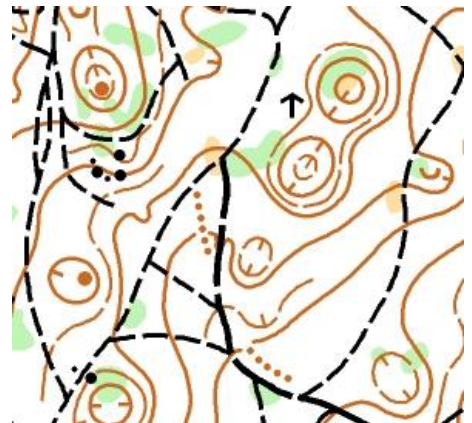

Organizator: Orientacijski klub Brežice

Vodja tekmovanja in traser: Jaka Piltaver, jpiltaver@gmail.com

Karta: Globočice, 1:10 000, E: 5m, september 2022. **Karta za kategorijo A je delno povečana, generirana na podlagi Lidarja, brez terenskega dela.**

Teren: Mešan gozd. Gosta mreža poti, vegetacija od nepreloženega do lepega belega gozda. Deloma kraški svet.

Kategorije:

- **A:** 8,0 km. Karta je delno povečana, generirana na podlagi Lidarja, brez terenskega dela. Del proge je na karti brez poti. Proga ima metuljčke.
- **B:** 4,2 km. Proga je na karti brez poti. Proga ima metuljčke.
- **C:** 3,2 km. Brez posebnosti.