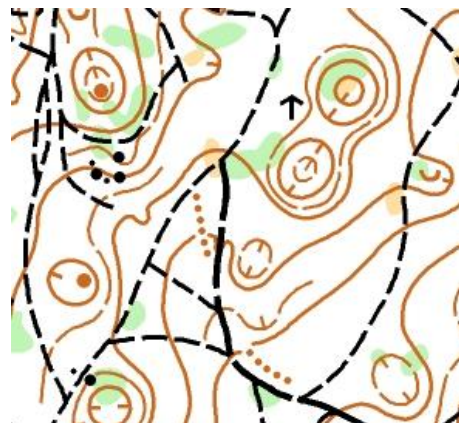

## Zimska liga 8, MassOvka

Globočice, 11. 02. 2023

**Tekmovanje:** Zimska liga 8, skupinski štart

**Datum:** Sobota, 11. 02. 2023

**Kraj tekmovanja:** Globočice, 45.863897, 15.574180 (Turistična kmetija Pri Martinovih)

**Organizator:** Orientacijski klub Brežice

**Vodja tekmovanja in traser:** Jaka Piltaver, jpiltaver@gmail.com

**Karta:** Globočice, 1:10 000, E: 5m, september 2022. **Karta za kategorijo A je delno povečana, generirana na podlagi Lidarja, brez terenskega dela.**

**Teren:** Mešan gozd. Gosta mreža poti, vegetacija od neprehodnega do lepega belega gozda. Deloma kraški svet.